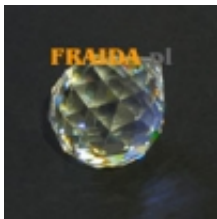

Link do produktu: <https://www.fraida.pl/kryształowa-kula-2cm-p-1552.html>

Kryształowa kula 2cm

Cena	25.00 zł
Dostępność	produkt dostępny
Numer katalogowy	16514
Kod EAN	8718657461304
Producent	Fraida.pl

Opis produktu

Kryształowe pryzmaty są jednym z najpopularniejszych remediów wykorzystywanych w feng shui. Możliwości ich stosowania są wręcz niewyczerpane: od rozpraszania energii, po jej kierowanie lub pobudzanie. Ważna jest jakość kryształowych pryzmatów: tylko właściwie wyszlifowane i z materiału najwyższej jakości spełniają swoje zadanie. Dzięki odpowiedniemu oszlifowaniu, pryzmaty uzyskują powierzchnie odbijającą, jakby były zrobione z wielu małych luster, dlatego szczególnie nadają się do wywierania wpływu na strumień energii. Najczęściej używane formy pryzmatów to kule (jin) i krople (jang), przy czym kule znajdują zastosowanie we wnętrzach. W celach dekoracyjnych mogą być również wykorzystywane inne formy: gwiazdy, księżycy, serce i ośmiokąty (również w naszej ofercie). Kryształowe pryzmaty mają jeszcze jedno dodatkowe działanie: światło słoneczne przechodzące przez pryzmat jest rozkładane na kolory tęczy, które są widoczne jako "ożywione" punkty świetlne. Stąd pochodzi określenie "kryształy tęczowe".

średnica: **20 mm**
 materiał: **szkło kryształowe**